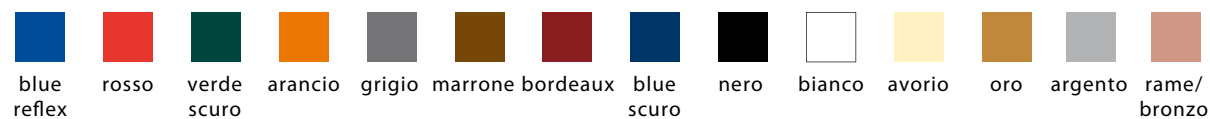

TAPPI INTERCAMBIABILI (stesso diametro di imboccatura)

TAPPI IN PLASTICA (linea base)

TAPPI CON SICUREZZA A STRAPPO (in plastica e alluminio)

TAPPI IN ALLUMINIO

TAPPI FLIP TOP (alcuni modelli anche a strappo)

GAMMA CROMATICA TAPPI (colori standard)

GAMMA CROMATICA PRODOTTI

(shampoo, bagnoshiuma, crema corpo, shampoo doccia, balsamo, igiene intima, sapone) TRASPARENTI, OPACHI E PERLATI.